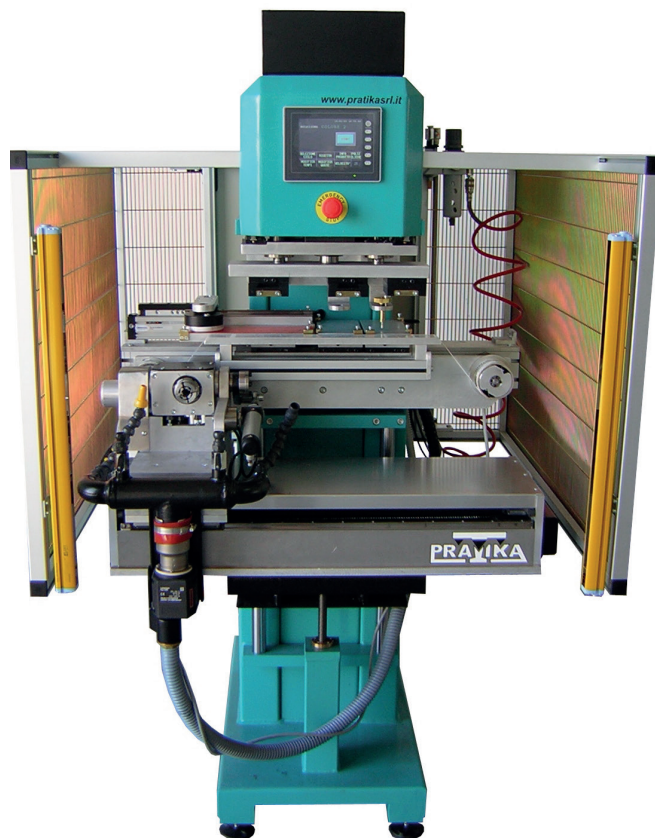

## SATURNO

### AS 903

Macchina tampografica elettrica a 3 colori per la stampa su manopole

- Sistema di stampa in rotazione
- Pulizia tamponi automatica
- Regolazione posizionamento assi, velocità e tempi ciclo impostabili da pannello operatore
- Pannello operatore touch screen 7 pollici
- Salvataggio dei parametri ciclo su memoria usb, numero illimitato

Tutti i posizionamenti sono effettuati con assi elettrici brushless ad elevata precisione.

#### DATI TECNICI

Calamai ermetici	3 x Ø90
Formato cliché	100 x 300 mm
Area di stampa	80 x 180 mm
Colori	3
Assi brushless	4
Forza di stampa massima	9000 N
Corsa asse verticale tamponi	180 mm
Corsa asse orizzontale	135 mm
Pulizia tamponi automatica	compresa
Pannello operatore	Touch screen 7 pollici
Ricette	Numero illimitato su memoria USB