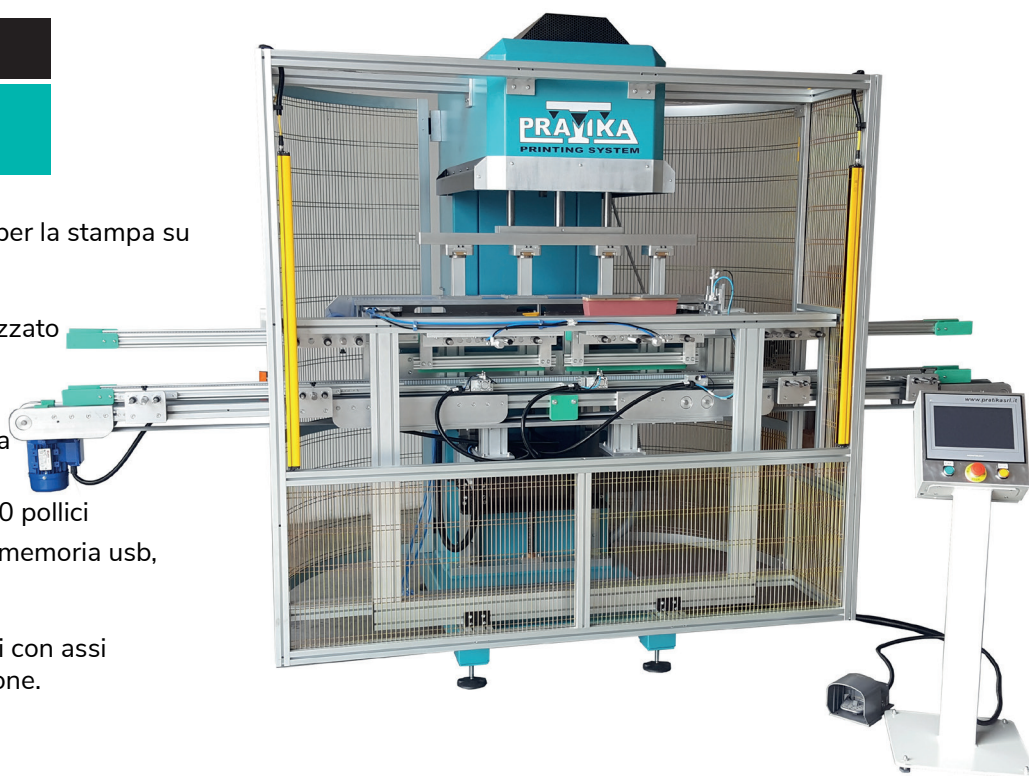

SATURNO

ASN 1302

Macchina tampografica automatica per la stampa su bordo dei libri

- Sistema di carico scarico automatizzato
- Cliché formato 650 x 150 mm
- Regolazione posizionamento assi, velocità e tempi ciclo impostabili da pannello operatore
- Pannello operatore touch screen 10 pollici
- Salvataggio dei parametri ciclo su memoria usb, numero illimitato

Tutti i posizionamenti sono effettuati con assi elettrici brushless ad elevata precisione.

DATI TECNICI

Calamai ermetici	2 x Ø130
Formato cliché	150 x 650 mm
Area di stampa	110 x 500 mm
Forza di stampa massima	9000 N
Corsa asse verticale tamponi	180 mm
Corsa asse orizzontale	150 mm
Pulizia tamponi automatica	compresa
Pannello operatore	Touch screen 10 pollici
Ricette	Numero illimitato su memoria USB